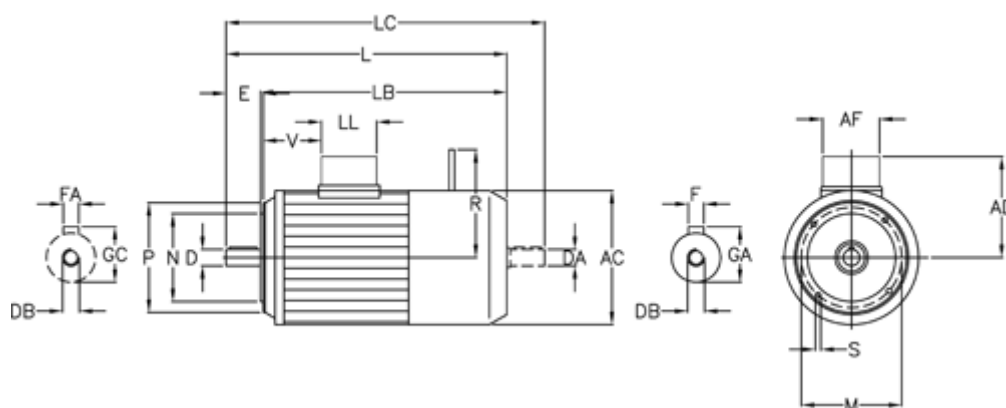

Article number: 2510007504150410000

Description: Bonfiglioli brake motor BX132MA-4 7.5KW FD06
1400 rpm 3x230/400v 50HZ IP55 IE3 DC brake B14 stainless steel

Measures

A/F = 118	EA = 38	LL = 118
AC = 258	F = 10	M = 165
AD = 193	FA = 10	N = 130
D = 38	GA = 41.0	P = 200
DA = M12	GC = 41.0	R = 200
DB = M12	L = 603	S = M10
DB1 = M12	LB = 523	T = 4.0
E = 80	LC = 686	V = 180